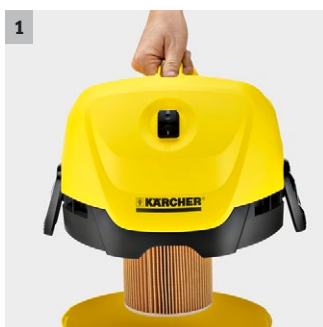

WD 3

Víceúčelový vysavač WD 3 na mokré a suché vysávání se super sací silou a energetickou úsporou je vybaven plastovou nádrží o objemu 17 l, patronovým filtrem a novými, praktickými doplňky.

1 Speciální patronový filtr

- Pro mokré a suché vysávání bez výměny filtru.

2 Nově vyvinutá podlahová hubice a sací hadice

- Pro dosažení nejlepších výsledků čištění bez ohledu na to, zda se jedná o suchou nebo mokrou, jemnou nebo hrubou nečistotu.
- Pro maximální pracovní pohodlí a flexibilitu při vysávání.

3 Odnímatelná rukojeť

- Nabízí možnost nasazení nejrůznějších hubic přímo na sací hadici.
- Pro nejjednodušší sání i ve stísněných podmínkách.

4 Praktická funkce fukaru

- Všude tam, kde vysávání není možné, pomůže praktická funkce fukaru.
- Odstraňování nečistot bez námahy např. ze šterkové plochy.

WD 3

- Nově vyvinuté příslušenství pro nejlepší výsledek čištění
- Praktická funkce fukaru
- Parkovací poloha

Technické údaje

Objednací číslo	1.629-820.0	
EAN kód	4039784943520	
Druh proudu	V / Hz	220 - 240 / 50 - 60
Skutečný sací výkon*	Air Watt	200
Spotřeba energie	W	1000
Objem nádrže	l	17
Materiál nádrže		Plast
Jmenovitý průměr - příslušenství	mm	35
Připojovací kabel	m	4
Hmotnost	kg	5,5
Rozměry (D x Š x V)	mm	388 x 340 x 503