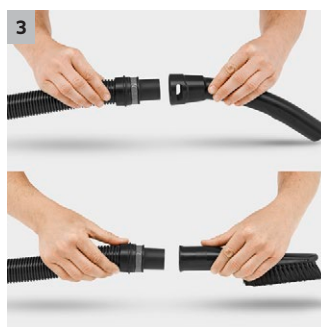

WD 3

Víceúčelový vysavač WD 3 na mokré a suché vysávání se super sací silou a energetickou úsporou je vybaven plastovou nádrží o objemu 17 l, patronovým filtrem a novými, praktickými doplňky.

1 Speciální patronový filtr

- Pro mokré a suché vysávání bez výměny filtru.

2 Nově vyvinutá podlahová hubice a sací hadice

- Pro dosažení nejlepších výsledků čištění bez ohledu na to, zda se jedná o suchou nebo mokrou, jemnou nebo hrubou nečistotu.
- Pro maximální pracovní pohodlí a flexibilitu při vysávání.

3 Odnímatelná rukojeť

- Nabízí možnost nasazení nejrůznějších hubic přímo na sací hadici.
- Pro nejjednodušší sání i ve stísněných podmínkách.

4 Praktická funkce fukaru

- Všude tam, kde vysávání není možné, pomůže praktická funkce fukaru.
- Odstraňování nečistot bez námahy např. ze šterkové plochy.

Vybavení

Sací hadice	m	2	Hák na kabel	■
Odnímatelná rukojeť		■		
Sací trubky	kusy x m / mm	2 x 0,5 / 35 / Plast		
Hubice pro vysávání mokrých/suchých nečistot		Clips		
Filtrační patrona		Standard		
Papírový filtrační sáček	kusy	1		
Spárová hubice		■		
Funkce fukaru		■		
Parkovací poloha		■		
Ochrana proti nárazu		■		
Uložení příslušenství na přístroji		■		