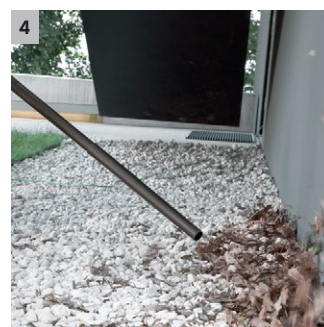

- Pro mokré a suché vysávání bez výměny filtru.

2 Nově vyvinutá podlahová hubice a sací hadice

- Pro dosažení nejlepších výsledků čištění bez ohledu na to, zda se jedná o suchou nebo mokrou, jemnou nebo hrubou nečistotu.
- Pro maximální pracovní pohodlí a flexibilitu při vysávání.

3 Odnímatelná rukojeť

- Nabízí možnost nasazení nejrůznějších hubic přímo na sací hadici.
- Pro nejjednodušší sání i ve stísněných podmínkách.

4 Praktická funkce fukaru

- Všude tam, kde vysávání není možné, pomůže praktická funkce fukaru.
- Odstraňování nečistot bez námahy např. ze šterkové plochy.

Vybavení

Sací hadice	m	2	Hák na kabel	■
Odnímatelná rukojeť		■		
Sací trubky	kusy x m / mm	2 x 0,5 / 35 / Plast		
Hubice pro vysávání mokrých/suchých nečistot		Clips		
Filtrační patrona		Standard		
Papírový filtrační sáček	kusy	1		
Spárová hubice		■		
Funkce fukaru		■		
Parkovací poloha		■		
Ochrana proti nárazu		■		
Uložení příslušenství na přístroji		■		